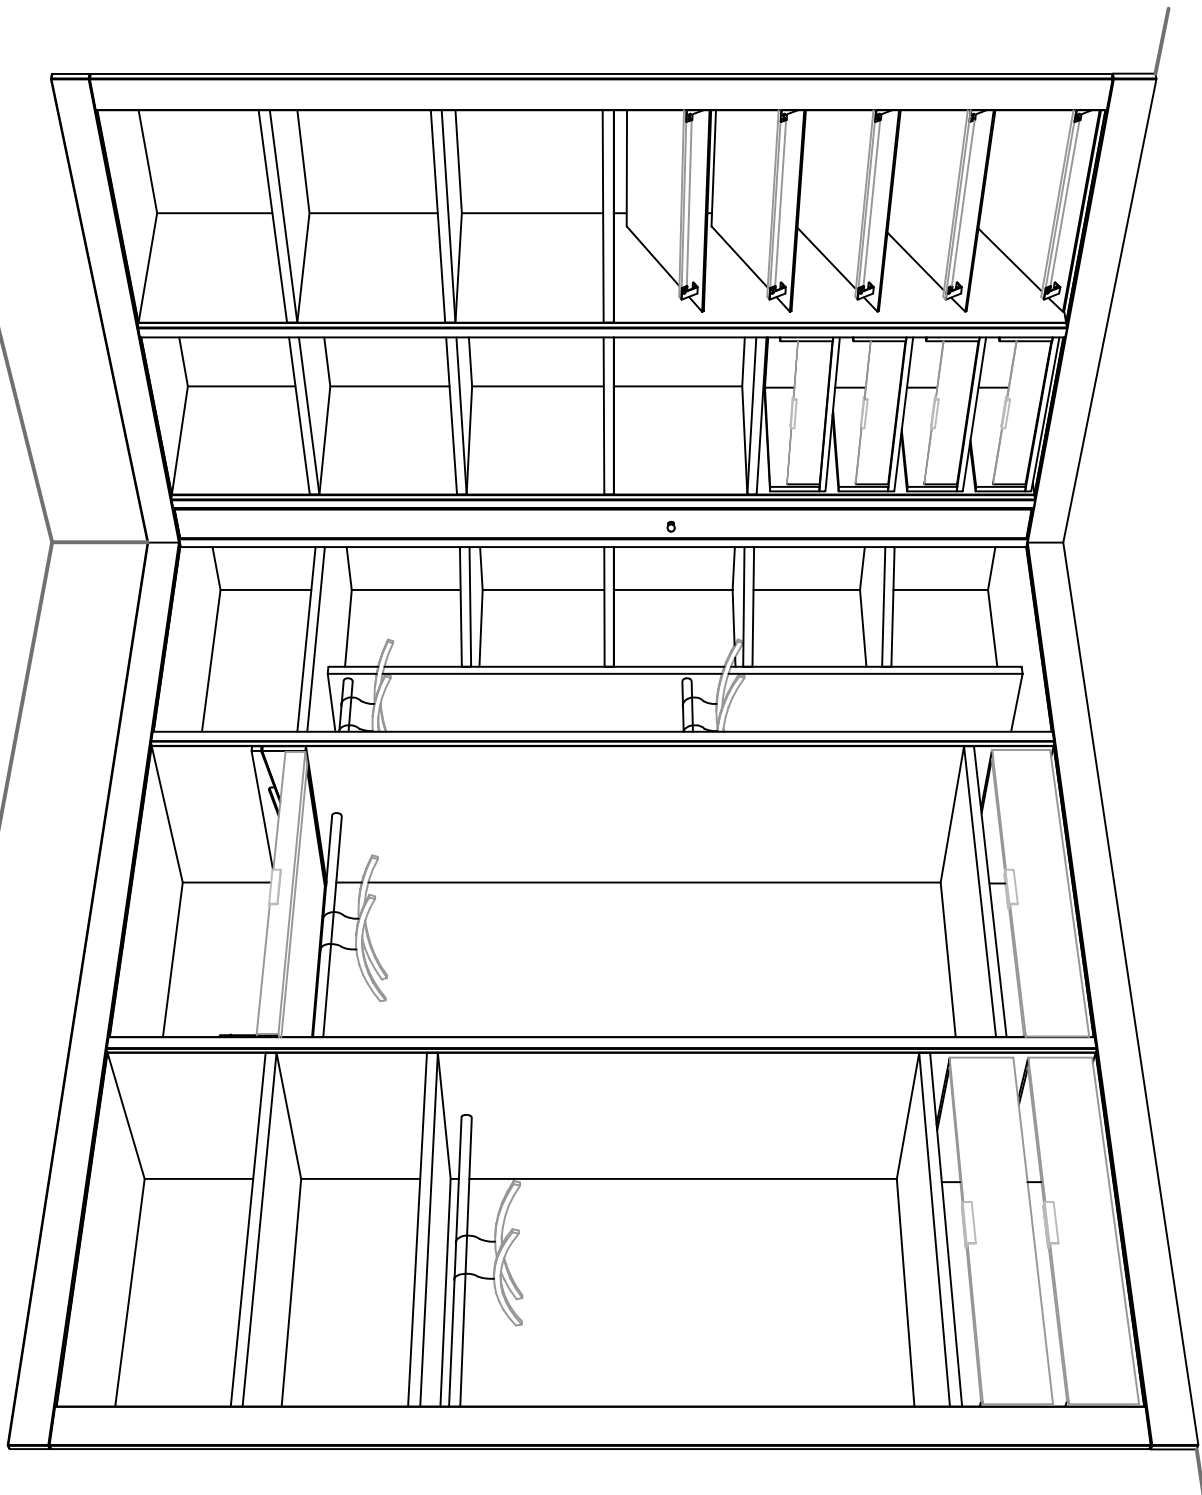

Garderoba MILENIUM  
bez frontów

Hk=2380, Hm=2420

Kolor : ICA-105,  
z elementami z BUK-natura

KLUSZ®

Opracował <b>Michał Kinder</b>	Projektował	Zatwierdził - data	Plik BCS-01.dwg	Data 2004/01/12	Skala
Temat : <b>BLUE CITY</b>		Dla : <b>Dokumentacja wewnętrzna firmy</b>			
		Temat rysunku : <b>Garderoba MILENIUM</b>			
		Nr rysunku : <b>BCS-01</b>			