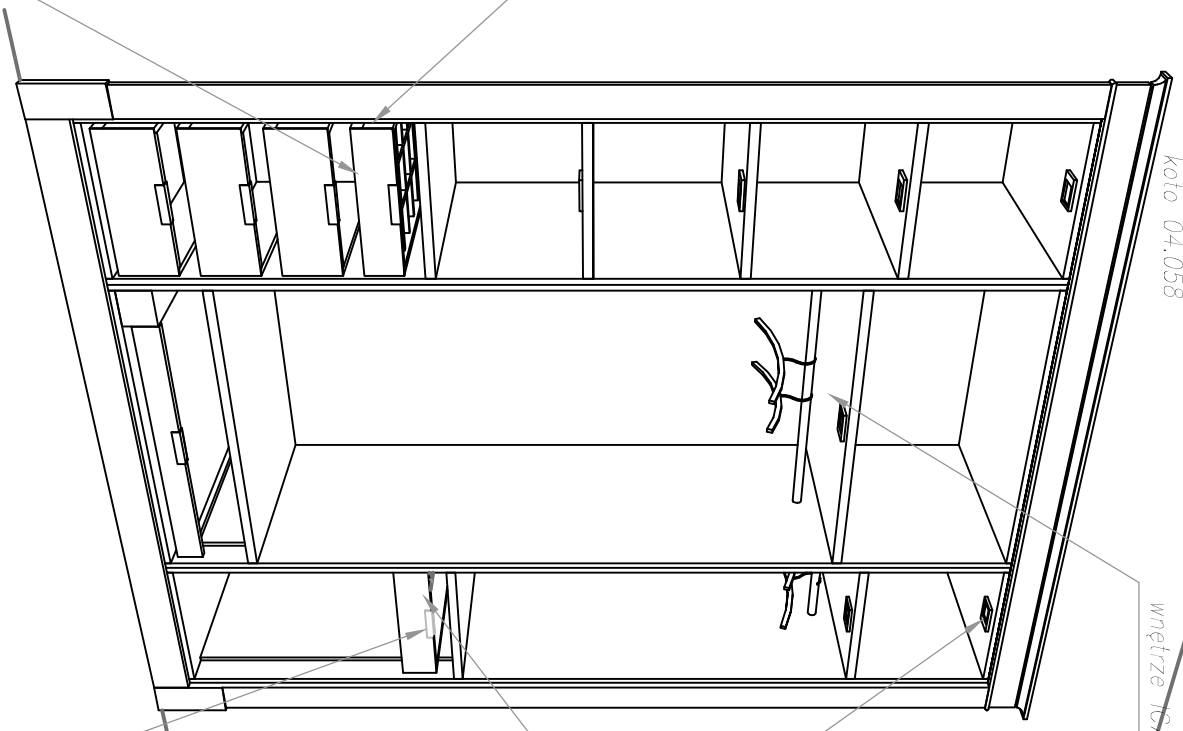

fronty łamane – otwierają się na lewą stronę

szyba bezpieczna przeszyczysta

wysuw na krawały

wnętrze koto 04.058

wnętrze korpusu środkowego IC4-105, fronty i korpusy boczne fornir koto TABU wnętrze koto 04.058

wnętrze IC4-105

halogen BRILUX M-50

wysuw na spodnie, ręczniki lub ścierki

wnętrze koto 04.058

**KLUŚ®**

Temat: <b>BLUE CITY</b>		Dla: <b>Dokumentacja wewnętrzna firmy</b>		Nr rysunku: <b>BCS-05L</b>	
Opracował <b>Michał Kinder</b>	Projektował	Zatwierdził - data	Plik	Data <b>2007/12/20</b>	Skala
Temat rysunku: <b>SZAFKA LUISIANA ver.3</b>		Temat rysunku: <b>SZAFKA LUISIANA ver.3</b>			